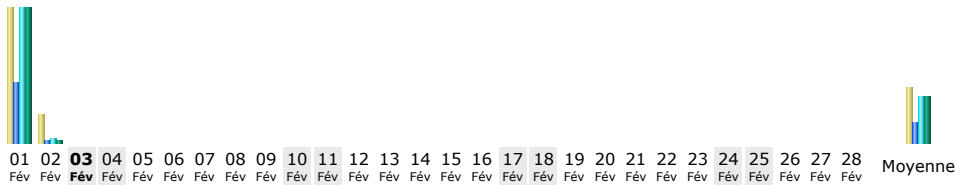

Dernière mise à jour: 03 Fév 2007 - 05:59

Période d'analyse:

Résumé

Période d'analyse: Mois Fév 2007

Première visite: 01 Fév 2007 - 00:44

Dernière visite: 02 Fév 2007 - 00:55

	Visiteurs différents	Visites	Pages	Hits	Bande passante
Trafic 'vu' *	70	95 (1.35 visites/visiteur)	715 (7.52 pages/visite)	1583 (16.66 hits/visite)	25.97 Mo (279.94 Ko/visite)
Trafic 'non vu' *			5530	5559	89.55 Mo

* Le trafic 'non vu' est le trafic généré par les robots, vers ou réponses HTTP avec code retour spécial.

Historique mensuel

Mois	Visiteurs différents	Visites	Pages	Hits	Bande passante
Jan 2007	1139	1546	21241	66018	1.23 Go
Fév 2007	70	95	715	1583	25.97 Mo
Mar 2007	0	0	0	0	0
Avr 2007	0	0	0	0	0
Mai 2007	0	0	0	0	0
Juin 2007	0	0	0	0	0
Juil 2007	0	0	0	0	0
Août 2007	0	0	0	0	0
Sep 2007	0	0	0	0	0
Oct 2007	0	0	0	0	0
Nov 2007	0	0	0	0	0
Déc 2007	0	0	0	0	0
Total	1209	1641	21956	67601	1.25 Go

Jours du mois

Jour	Visites	Pages	Hits	Bande passante
01 Fév 2007	79	696	1541	25.64 Mo
02 Fév 2007	16	19	42	337.81 Ko
03 Fév 2007	0	0	0	0
04 Fév 2007	0	0	0	0
05 Fév 2007	0	0	0	0
06 Fév 2007	0	0	0	0
07 Fév 2007	0	0	0	0
08 Fév 2007	0	0	0	0
09 Fév 2007	0	0	0	0
10 Fév 2007	0	0	0	0
11 Fév 2007	0	0	0	0
12 Fév 2007	0	0	0	0
13 Fév 2007	0	0	0	0
14 Fév 2007	0	0	0	0
15 Fév 2007	0	0	0	0
16 Fév 2007	0	0	0	0
17 Fév 2007	0	0	0	0
18 Fév 2007	0	0	0	0
19 Fév 2007	0	0	0	0
20 Fév 2007	0	0	0	0
21 Fév 2007	0	0	0	0
22 Fév 2007	0	0	0	0
23 Fév 2007	0	0	0	0
24 Fév 2007	0	0	0	0