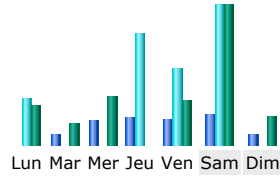

22 Sep 2006	26	351	1101	12.96 Mo
23 Sep 2006	15	188	749	16.94 Mo
24 Sep 2006	20	263	1000	17.71 Mo
25 Sep 2006	54	380	1212	24.24 Mo
26 Sep 2006	26	258	948	12.50 Mo
27 Sep 2006	22	214	933	13.53 Mo
28 Sep 2006	33	285	1048	11.71 Mo
29 Sep 2006	36	516	1426	20.73 Mo
30 Sep 2006	62	830	3858	90.36 Mo
Moyenne	12.53	138.20	515.30	8.87 Mo
Total	376	4146	15459	266.07 Mo

Jours de la semaine

Jour	Pages	Hits	Bande passante
Lun	95	303	6.06 Mo
Mar	64.50	237	3.13 Mo
Mer	161	563	7.54 Mo
Jeu	179	728.25	10.11 Mo
Ven	173.40	505.40	6.74 Mo
Sam	203.60	921.40	21.46 Mo
Dim	65.75	250	4.43 Mo