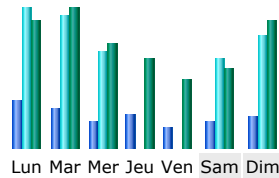

22 Oct 2006	33	923	3177	69.88 Mo
23 Oct 2006	31	2234	5385	74.70 Mo
24 Oct 2006	33	1216	4150	49.78 Mo
25 Oct 2006	21	251	799	14.85 Mo
26 Oct 2006	27	1040	2241	31.88 Mo
27 Oct 2006	16	467	920	13.01 Mo
28 Oct 2006	27	427	1794	30.12 Mo
29 Oct 2006	46	382	1353	20.02 Mo
30 Oct 2006	39	571	2402	37.19 Mo
31 Oct 2006	41	878	2588	59.39 Mo
Moyenne	34.16	585.58	1876.97	30.10 Mo
Total	1059	18153	58186	933.13 Mo

Jours de la semaine

Jour	Pages	Hits	Bande passante
Lun	830.80	2473.80	35.81 Mo
Mar	695.60	2340.60	38.93 Mo
Mer	490.25	1721.50	29.18 Mo
Jeu	582	1539.75	24.83 Mo
Ven	361.50	1206.25	19.10 Mo
Sam	491.75	1568.75	22.32 Mo
Dim	563.80	1993.80	35.53 Mo