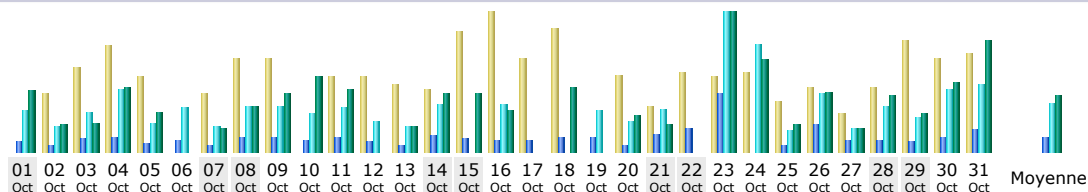

Dernière mise à jour: 01 Nov 2006 - 07:42

Période d'analyse:

Résumé

Période d'analyse	Mois Oct 2006				
Première visite	01 Oct 2006 - 05:26				
Dernière visite	31 Oct 2006 - 21:56				
	Visiteurs différents	Visites	Pages	Hits	Bande passante
Trafic 'vu' *	734	1059 (1.44 visites/visiteur)	18153 (17.14 pages/visite)	58186 (54.94 hits/visite)	933.13 Mo (902.29 Ko/visite)
Trafic 'non vu' *			43642	44636	638.86 Mo

* Le trafic 'non vu' est le trafic généré par les robots, vers ou réponses HTTP avec code retour spécial.

Historique mensuel

Mois	Visiteurs différents	Visites	Pages	Hits	Bande passante
Jan 2006	0	0	0	0	0
Fév 2006	0	0	0	0	0
Mar 2006	0	0	0	0	0
Avr 2006	0	0	0	0	0
Mai 2006	0	0	0	0	0
Juin 2006	0	0	0	0	0
Juil 2006	0	0	0	0	0
Août 2006	0	0	0	0	0
Sep 2006	288	376	4146	15459	266.07 Mo
Oct 2006	734	1059	18153	58186	933.13 Mo
Nov 2006	6	6	36	147	5.27 Mo
Déc 2006	0	0	0	0	0
Total	1028	1441	22335	73792	1.18 Go

Jours du mois

Jour	Visites	Pages	Hits	Bande passante
01 Oct 2006	42	415	1556	32.70 Mo
02 Oct 2006	24	287	1015	14.37 Mo
03 Oct 2006	35	491	1522	15.22 Mo
04 Oct 2006	44	550	2420	34.37 Mo
05 Oct 2006	31	332	1136	21.27 Mo
06 Oct 2006	34	425	1730	29.60 Mo
07 Oct 2006	24	254	1006	13.26 Mo
08 Oct 2006	39	575	1737	24.28 Mo
09 Oct 2006	39	596	1760	30.71 Mo
10 Oct 2006	34	423	1438	40.58 Mo
11 Oct 2006	31	585	1686	33.48 Mo
12 Oct 2006	31	400	1195	17.25 Mo
13 Oct 2006	28	287	986	14.10 Mo
14 Oct 2006	26	608	1845	31.08 Mo
15 Oct 2006	50	524	2146	30.79 Mo
16 Oct 2006	58	466	1807	22.10 Mo
17 Oct 2006	39	470	2005	29.69 Mo
18 Oct 2006	51	575	1981	34.03 Mo
19 Oct 2006	34	556	1587	28.93 Mo
20 Oct 2006	32	267	1189	19.69 Mo
21 Oct 2006	19	678	1630	14.80 Mo