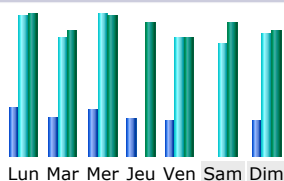

19 Nov 2006	47	957	3249	74.94 Mo
20 Nov 2006	41	938	2311	25.74 Mo
21 Nov 2006	60	635	1927	24.41 Mo
22 Nov 2006	58	771	2375	42.85 Mo
23 Nov 2006	39	388	1401	29.30 Mo
24 Nov 2006	34	621	2191	40.85 Mo
25 Nov 2006	35	582	1938	46.72 Mo
26 Nov 2006	46	646	1994	22.50 Mo
27 Nov 2006	34	737	2134	41.87 Mo
28 Nov 2006	43	642	1812	33.58 Mo
29 Nov 2006	43	665	1890	22.16 Mo
30 Nov 2006	41	733	1997	30.80 Mo
Moyenne	45.20	671.50	2126.73	39.03 Mo
Total	1356	20145	63802	1.14 Go

Jours de la semaine

Jour	Pages	Hits	Bande passante
Lun	818.25	2434.50	42.01 Mo
Mar	658.25	2043.50	37.04 Mo
Mer	794.80	2438.80	41.99 Mo
Jeu	623.40	1879	39.66 Mo
Ven	617.50	2047.25	35.26 Mo
Sam	556	1936.25	39.44 Mo
Dim	613.50	2091.75	36.92 Mo