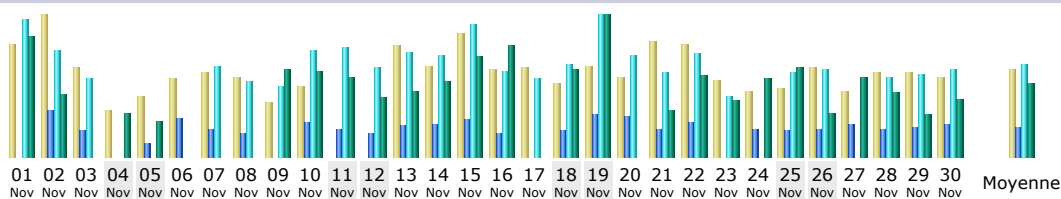

### Résumé

<b>Période d'analyse</b>	Mois Nov 2006				
<b>Première visite</b>	01 Nov 2006 - 00:04				
<b>Dernière visite</b>	30 Nov 2006 - 23:34				
	Visiteurs différents	Visites	Pages	Hits	Bande passante
Trafic 'vu' *	<b>936</b>	<b>1356</b> (1.44 visites/visiteur)	<b>20145</b> (14.85 pages/visite)	<b>63802</b> (47.05 hits/visite)	<b>1.14 Go</b> (884.3 Ko/visite)
Trafic 'non vu' *			<b>69816</b>	<b>70677</b>	<b>907.14 Mo</b>

\* Le trafic 'non vu' est le trafic généré par les robots, vers ou réponses HTTP avec code retour spécial.

### Historique mensuel

Mois	Visiteurs différents	Visites	Pages	Hits	Bande passante
Jan 2006	0	0	0	0	0
Fév 2006	0	0	0	0	0
Mar 2006	0	0	0	0	0
Avr 2006	0	0	0	0	0
Mai 2006	0	0	0	0	0
Juin 2006	0	0	0	0	0
Juil 2006	0	0	0	0	0
Août 2006	0	0	0	0	0
Sep 2006	288	376	4146	15459	266.07 Mo
Oct 2006	734	1059	18153	58186	933.13 Mo
Nov 2006	936	1356	20145	63802	1.14 Go
<b>Déc 2006</b>	35	45	601	1517	26.07 Mo
<b>Total</b>	1993	2836	43045	138964	2.34 Go

### Jours du mois

Jour	Visites	Pages	Hits	Bande passante
01 Nov 2006	58	1187	3169	63.81 Mo
02 Nov 2006	73	1071	2444	33.22 Mo
03 Nov 2006	46	594	1774	26.49 Mo
04 Nov 2006	24	420	1188	22.81 Mo
05 Nov 2006	31	322	1100	18.91 Mo
06 Nov 2006	40	889	2899	65.97 Mo
07 Nov 2006	43	629	2092	50.77 Mo
08 Nov 2006	41	518	1702	27.93 Mo
09 Nov 2006	28	413	1600	46.32 Mo
10 Nov 2006	36	782	2451	45.57 Mo
11 Nov 2006	67	619	2498	42.41 Mo
12 Nov 2006	51	529	2024	31.34 Mo
13 Nov 2006	57	709	2394	34.47 Mo
14 Nov 2006	47	727	2343	39.42 Mo
15 Nov 2006	64	833	3058	53.22 Mo
16 Nov 2006	45	512	1953	58.64 Mo
17 Nov 2006	46	473	1773	28.14 Mo
18 Nov 2006	38	603	2121	45.84 Mo