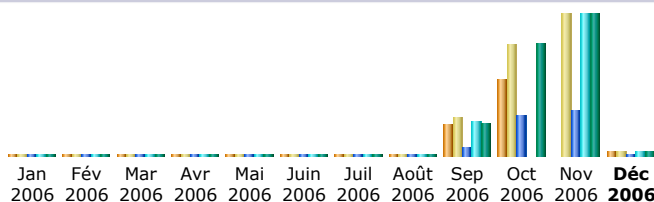

Dernière mise à jour: 02 Déc 2006 - 07:50

Période d'analyse:

Résumé

Période d'analyse	Mois Nov 2006				
Première visite	01 Nov 2006 - 00:04				
Dernière visite	30 Nov 2006 - 23:34				
	Visiteurs différents	Visites	Pages	Hits	Bande passante
Trafic 'vu' *	936	1356 (1.44 visites/visiteur)	20145 (14.85 pages/visite)	63802 (47.05 hits/visite)	1.14 Go (884.3 Ko/visite)
Trafic 'non vu' *			69816	70677	907.14 Mo

* Le trafic 'non vu' est le trafic généré par les robots, vers ou réponses HTTP avec code retour spécial.

Historique mensuel

Mois	Visiteurs différents	Visites	Pages	Hits	Bande passante
Jan 2006	0	0	0	0	0
Fév 2006	0	0	0	0	0
Mar 2006	0	0	0	0	0
Avr 2006	0	0	0	0	0
Mai 2006	0	0	0	0	0
Juin 2006	0	0	0	0	0
Juil 2006	0	0	0	0	0
Août 2006	0	0	0	0	0
Sep 2006	288	376	4146	15459	266.07 Mo
Oct 2006	734	1059	18153	58186	933.13 Mo
Nov 2006	936	1356	20145	63802	1.14 Go
Déc 2006	35	45	601	1517	26.07 Mo
Total	1993	2836	43045	138964	2.34 Go