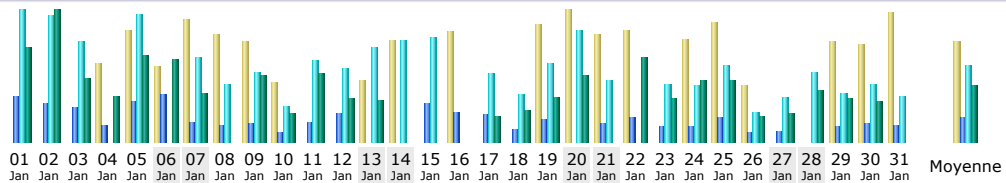

Dernière mise à jour: 03 Fév 2007 - 05:59

Période d'analyse:

Résumé

Période d'analyse: Mois Jan 2007
 Première visite: 01 Jan 2007 - 00:44
 Dernière visite: 31 Jan 2007 - 23:17

	Visiteurs différents	Visites	Pages	Hits	Bande passante
Trafic 'vu' *	1139	1546 (1.35 visites/visiteur)	21241 (13.73 pages/visite)	66018 (42.7 hits/visite)	1.23 Go (832.87 Ko/visite)
Trafic 'non vu' *			140456	141678	2.38 Go

* Le trafic 'non vu' est le trafic généré par les robots, vers ou réponses HTTP avec code retour spécial.

Historique mensuel

Mois	Visiteurs différents	Visites	Pages	Hits	Bande passante
Jan 2007	1139	1546	21241	66018	1.23 Go
Fév 2007	70	95	715	1583	25.97 Mo
Mar 2007	0	0	0	0	0
Avr 2007	0	0	0	0	0
Mai 2007	0	0	0	0	0
Juin 2007	0	0	0	0	0
Juil 2007	0	0	0	0	0
Août 2007	0	0	0	0	0
Sep 2007	0	0	0	0	0
Oct 2007	0	0	0	0	0
Nov 2007	0	0	0	0	0
Déc 2007	0	0	0	0	0
Total	1209	1641	21956	67601	1.25 Go

Jours du mois

Jour	Visites	Pages	Hits	Bande passante
01 Jan 2007	40	1284	3628	68.03 Mo
02 Jan 2007	44	1083	3479	95.53 Mo
03 Jan 2007	57	948	2761	46.16 Mo
04 Jan 2007	39	475	1522	33.15 Mo
05 Jan 2007	56	1102	3522	63.33 Mo
06 Jan 2007	38	1298	3423	60.01 Mo
07 Jan 2007	61	528	2328	35.28 Mo
08 Jan 2007	54	478	1605	27.14 Mo
09 Jan 2007	50	523	1911	48.12 Mo
10 Jan 2007	30	249	990	21.13 Mo
11 Jan 2007	44	559	2231	49.52 Mo
12 Jan 2007	57	772	2051	31.65 Mo
13 Jan 2007	31	1021	2584	30.21 Mo
14 Jan 2007	51	1024	2792	63.97 Mo
15 Jan 2007	57	1071	2894	47.31 Mo
16 Jan 2007	55	827	2451	39.94 Mo
17 Jan 2007	53	763	1888	19.05 Mo
18 Jan 2007	44	351	1295	22.35 Mo
19 Jan 2007	59	642	2139	32.50 Mo
20 Jan 2007	66	1012	3094	48.07 Mo
21 Jan 2007	54	497	1733	40.22 Mo
22 Jan 2007	56	676	2214	61.43 Mo
23 Jan 2007	62	443	1605	31.05 Mo
24 Jan 2007	52	425	1571	44.73 Mo
25 Jan 2007	60	669	2113	44.96 Mo